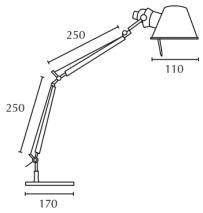

| CÓDIGO | COLOR | LÁMPARA |
|--------|--------------|--------------------|
| HD1366 | Negro y Gris | LED: COB 5w Neutro |
| HD1367 | Negro y Gris | LED: COB 5w Neutro |

LED

LED

COLORES

Código: HD1367N

Código: HD1366G / HD1366N

MEDIDAS

HD1366

HD1367