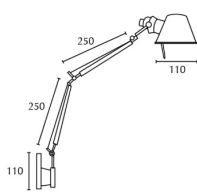

| CÓDIGO | COLOR | LÁMPARA |
|--------|--------------|--------------------|
| HD1366 | Negro y Gris | LED: COB 5w Neutro |
| HD1367 | Negro y Gris | LED: COB 5w Neutro |

LED

LED

COLORES

Código: HD1367N

Código: HD1366G / HD1366N

MEDIDAS

HD1366

HD1367