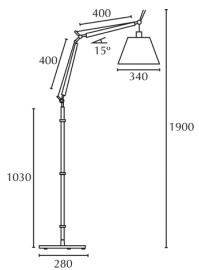

CÓDIGO	LÁMPARA	OBSERVACIÓN
KT031A	E27	Base pintada
KT030A	E27	
KT028A	E27	
KT2532	E27	Pantalla tela grande
KT029A	E27	

E27

COLORES

Código: **KT028A**

Código: **KT030A**

Código: **KT031A**

Código: **KT029A**

MEDIDAS

KT2532

KT028A

KT031A

KT030A