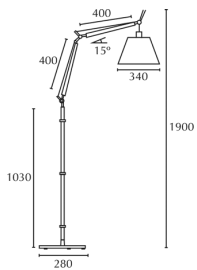

| CÓDIGO | LÁMPARA | OBSERVACIÓN |
|--------|---------|----------------------|
| KT031A | E27 | Base pintada |
| KT030A | E27 | |
| KT028A | E27 | |
| KT2532 | E27 | Pantalla tela grande |
| KT029A | E27 | |

E27

COLORES

Código: **KT028A**

Código: **KT030A**

Código: **KT031A**

Código: **KT029A**

MEDIDAS

KT2532