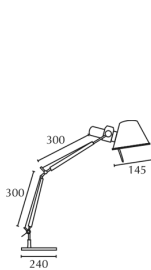

CÓDIGO	LÁMPARA	OBSERVACIÓN
KT031A	E27	Base pintada
KT030A	E27	
KT028A	E27	
KT2532	E27	Pantalla tela grande
KT029A	E27	

E27

COLORES

Código: **KT028A**

Código: **KT030A**

Código: **KT031A**

Código: **KT029A**

MEDIDAS

KT2532

KT028A

KT031A

KT030A