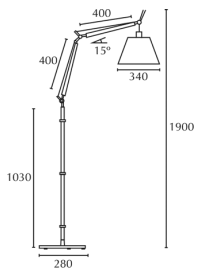

CÓDIGO	LÁMPARA	OBSERVACIÓN
KT031A	E27	Base pintada
KT030A	E27	
KT028A	E27	
KT2532	E27	Pantalla tela grande
KT029A	E27	

E27

COLORES

Código: **KT028A**

Código: **KT030A**

Código: **KT031A**

Código: **KT029A**

MEDIDAS

KT2532

KT028A

KT031A

KT030A