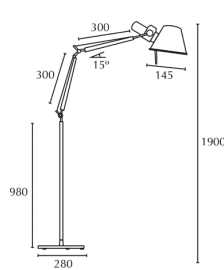

Código: **KT028A**

Código: **KT030A**

Código: **KT031A**

Código: **KT029A**

MEDIDAS

KT030A