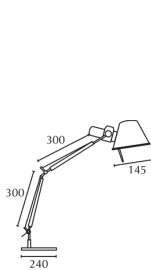

| CÓDIGO | LÁMPARA | OBSERVACIÓN |
|--------|---------|----------------------|
| KT031A | E27 | Base pintada |
| KT030A | E27 | |
| KT028A | E27 | |
| KT2532 | E27 | Pantalla tela grande |
| KT029A | E27 | |

E27

COLORES

Código: **KT028A**

Código: **KT030A**

Código: **KT031A**

Código: **KT029A**

MEDIDAS

KT2532