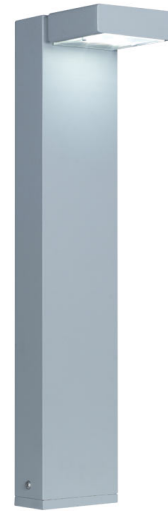

Faroles 2410

Tipo de luminaria: Faroleta

Aplicación: Exterior

Distribución de luz: directa - simétrica

Material: Aluminio

Información adicional: Versiones LED con driver incorporado

CÓDIGO	ZÓCALO	POTENCIA	ALTURA	PESO
2410/500	G9 LED	6w	500 mm	1,400 kg
2410/300	G9 LED	6w	300 mm	0,850 kg

G9 LED

IP44

COLORES

Código: 2410/500

Código: 2410/500

Código: 2410/300

Código: 2410/300

MEDIDAS