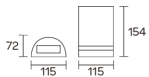

### COLORES

**CÓDIGO**

3093/1-HO

**ZÓCALO**

GU10 LED

**POTENCIA**

1x10 w

Código: 3093/1-HO

### MEDIDAS

3093-1