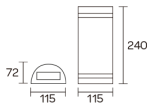

### COLORES

**CÓDIGO**

3093/2-HO

**ZÓCALO**

GU10 LED

**POTENCIA**

2x10 w

Código: 3093/2-HO

### MEDIDAS

3093-2