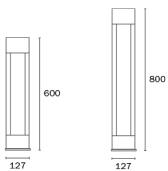

### COLORES

Código	Zócalo	Potencia	Altura
2300/600	PAR16 LED	10W	600 mm
2300/800	PAR16 LED	10W	800 mm

Código: 2300/800

### MEDIDAS

2300-600    2300-800