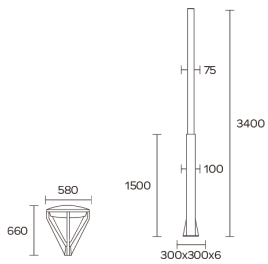

Farolas profesionales 7010

Tipo de luminaria: cabezal cónico con tres brazos para columna Ø 75 mm

Aplicación: exterior

Sistema óptico: visor policarbonato antivandálico cónico transparente

Distribución de luz: directa - simétrica

POTENCIA

PESO

7010

E27 / E40

lámpara bulbo 60w máx

7,500 kg

Código: 7010

MEDIDAS