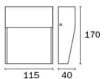

### COLORES

**CÓDIGO**

**ZÓCALO**

2840

G9 LED

Código: 2840

### MEDIDAS

2840