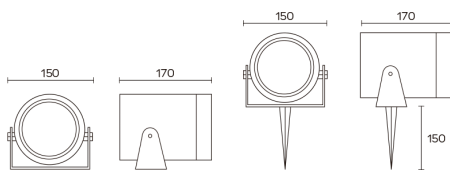

■ Aplique piso 4077 - 4077/J

Tipo de luminaria: spot/jabalina tamaño XL

Aplicación: interior/ exterior

Sistema óptico: vidrio plano transparente

Distribución de luz: directa - simétrica

Material: aluminio

Terminación: pintura en polvo poliéster microtexturado

CÓDIGO	ZÓCALO	POTENCIA	PESO
4077	PAR38 LED	15w máx.	1,200 kg
4077/J	PAR38 LED	15w máx.	1,200 kg

PAR38

IP44

COLORES

Código: 4077

Código: 4077J

MEDIDAS

4077