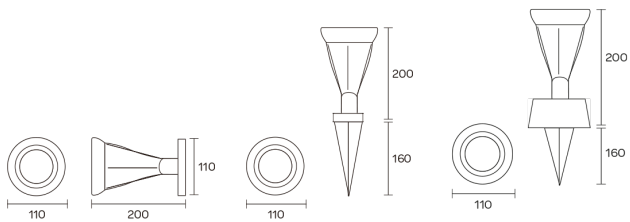

## ■ Aplique piso y pared 3045 - 3046 - 3047

**Tipo de luminaria:** spot/jabalina

**Aplicación:** interior/externo

**Sistema óptico:** vidrio plano transparente

**Distribución de luz:** directa - simétrica

**Material:** aluminio

**Terminación:** pintura en polvo poliéster microtexturado

CÓDIGO	ZÓCALO	POTENCIA	PESO
3045 spot	GU10 LED	10w	0,700 kg
3046 jabalina	GU10 LED	10w	0,800 kg
3047 jabalina con base	GU10 LED	10w	1,100 kg

### COLORES

Código: 3045

Código: 3046

Código: 3047

**MEDIDAS**

3045

3046

3047