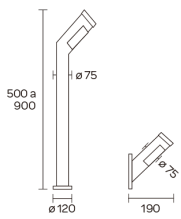

Información adicional: medida max. E27 LED 60 x 115 mm

CÓDIGO	ZÓCALO	POTENCIA	PESO
9550	E27 LED	10w máx.	1,100 kg
9550/A	E27 LED	10w máx.	0,700 kg

E27 LED

IP44

COLORES

Código: 9550

Código: 9550/A

MEDIDAS