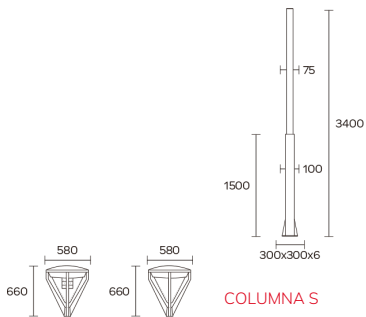

Farolas profesionales 7000 - 7020/5 - 7020/6

Tipo de luminaria: cabezal cónico con tres brazos para columna Ø 75 mm

Aplicación: exterior

Sistema óptico: visor policarbonato antivandálico cónico transparente

Distribución de luz: directa - simétrica

Material: aluminio

Terminación: pintura en polvo poliéster microtexturado

Información adicional: las luminarias con placa de LED van sin louver

CÓDIGO	ZÓCALO	POTENCIA	LÚMENES	DESCRIPCIÓN	PESO
7020/5	5 x AR111 LED	sin lámpara			7,500 kg
7020/6	6 x AR111 LED	sin lámpara			7,500 kg
7048	2 placas LED	48w	7080 lm	Cabezal 7048 (3 brazos visor cónico) con driver Philips + 2 placas led 24w alta potencia, con lentes de apertura lumínica + disipador. Total 48w - 7080 lm - 4000 kº	7,500 kg
7064	2 placas LED	64w	9440 lm	Cabezal 7064 (3 brazos visor cónico) con driver Philips + 2 placas led 32w alta potencia, con lentes de apertura lumínica + disipador. Total 64w - 9440 lm - 4000 kº	7,500 kg
7072	3 placas LED	72w	10620 lm	Cabezal 7072 (3 brazos visor cónico) con driver Philips + 3 placas led 24w alta potencia, con lentes de apertura lumínica + disipador. Total 72w - 10620 lm - 4000 kº	7,500 kg
7096	3 placas LED	96w	14160 lm	Cabezal 7096 (3 brazos visor cónico) con driver Philips + 3 placas led 32w alta potencia, con lentes de apertura lumínica + disipador. Total 96w - 14160 lm - 4000 kº	7,500 kg

6-8 mts de alcance

FOTOMETRÍA

— Plano 0º - 180º
— Planos 45º - 225º
— Plano 90º - 270º

— Plano 0º - 180º
— Planos a 45º
— Plano 90º - 270º

7000 - E40 HQI 150/250w

7010 - E40 60w

Código: 7020/5

Código: 7020/6

Código: 7048 - 7064

Código: 7072 - 7096

MEDIDAS

COLUMNAS APTAS PARA ESTOS CABEZALES

Modelo T

Modelo Z

Modelo X

Modelo S