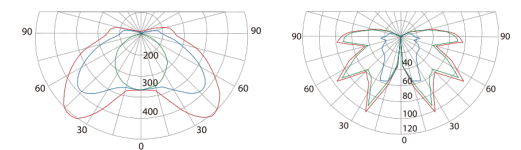

Distribución de luz: directa - simétrica

Material: aluminio

Terminación: pintura en polvo poliéster microtexturado

Información adicional: las luminarias con placa de LED van sin louver

CÓDIGO	ZÓCALO	POTENCIA	LÚMENES	DESCRIPCIÓN	PESO
7020/5	5 x AR111 LED	sin lámpara			7,500 kg
7020/6	6 x AR111 LED	sin lámpara			7,500 kg
7048	2 placas LED	48w	7080 lm	Cabezal 7048 (3 brazos visor cónico) con driver Philips + 2 placas led 24w alta potencia, con lentes de apertura lumínica + disipador. Total 48w - 7080 lm - 4000 kº	7,500 kg
7064	2 placas LED	64w	9440 lm	Cabezal 7064 (3 brazos visor cónico) con driver Philips + 2 placas led 32w alta potencia, con lentes de apertura lumínica + disipador. Total 64w - 9440 lm - 4000 kº	7,500 kg
7072	3 placas LED	72w	10620 lm	Cabezal 7072 (3 brazos visor cónico) con driver Philips + 3 placas led 24w alta potencia, con lentes de apertura lumínica + disipador. Total 72w - 10620 lm - 4000 kº	7,500 kg
7096	3 placas LED	96w	14160 lm	Cabezal 7096 (3 brazos visor cónico) con driver Philips + 3 placas led 32w alta potencia, con lentes de apertura lumínica + disipador. Total 96w - 14160 lm - 4000 kº	7,500 kg

6-8 mts de alcance

FOTOMETRÍA

— Plano 0º - 180º
— Planos 45º - 225º
— Plano 90º - 270º

— Plano 0º - 180º
— Planos a 45º
— Plano 90º - 270º

7000 - E40 HQI 150/250w

7010 - E40 60w

Código: 7020/5

Código: 7020/6