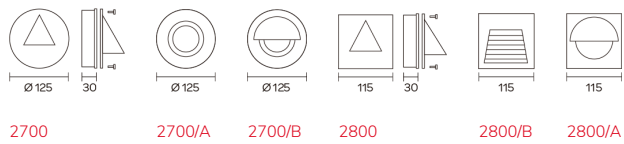

Distribución de luz: unidireccional

CÓDIGO	ZÓCALO	POTENCIA
2700	G9 LED	7w máx.
	LED HP	3w c/driver
2700/A	G9 LED	7w máx.
	LED HP	3w c/driver
2700/B	G9 LED	7w máx.
	LED HP	3w c/driver
2800	G9 LED	7w máx.
	LED HP	3w c/driver
2800/A	G9 LED	7w máx.
	LED HP	3w c/driver
2800/B	G9 LED	7w máx.
	LED HP	3w c/driver

Código: 2800/A

Código: 2800/B

MEDIDAS

2700 2700/A 2700/B 2800 2800/B 2800/A